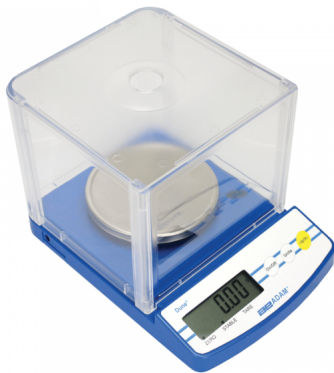

Balance Dune 300 g x 0.01 g - plateau diam 100 mm

Avec cage de pesée

Note : Pas noté

Prix

[Poser une question sur ce produit](#)

Description du produit

Modèle portable, léger, suffisamment plat pour être empilé afin d'occuper le moins d'espace dans les armoires...

Fonctionnement simple et convivial.

Parfaitement étanche et résistante aux projections chimiques.

Grand écran LCD facile à lire.

- 3 Unités de pesage (g, lb, oz)
- Pleine portée de la tare
- Auto zéro
- Protection contre les surcharges
- Clavier sensible codé en couleur.
- Capteur de précision
- Calibrage externe
- Indicateur de Batterie faible

- Fonction "Economiseur de batterie"
- Alimentation secteur sur transformateur (inclus) ou piles (6 AA)
- Dimensions 147 x 208 x 40 mm, 500 g

Commentaires des clients

Il n'y a pas encore de commentaire sur ce produit.