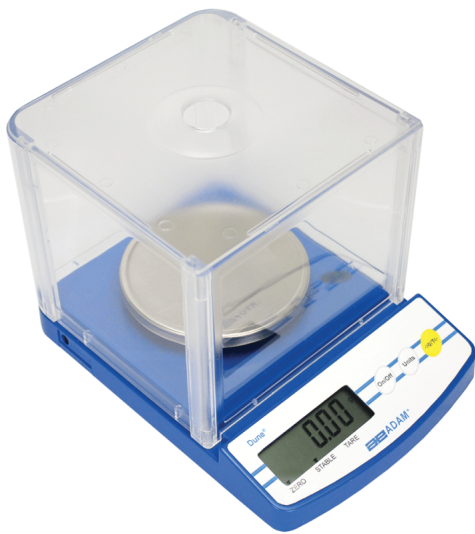

Balance Dune 300 g x 0.01 g - plateau diam 100 mm

Avec cage de pesée

Note : Pas noté

Prix

[Poser une question sur ce produit](#)

Description du produit

Modèle portable, léger, suffisamment plat pour être empilé afin d'occuper le moins d'espace dans les armoires...

Fonctionnement simple et convivial.

Parfaitement étanche et résistante aux projections chimiques.

Grand écran LCD facile à lire.

- 3 Unités de pesage (g, lb, oz)
- Pleine portée de la tare
- Auto zéro
- Protection contre les surcharges
- Clavier sensible codé en couleur.
- Capteur de précision
- Calibrage externe
- Indicateur de Batterie faible

- Fonction "Economiseur de batterie"
- Alimentation secteur sur transformateur (inclus) ou piles (6 AA)
- Dimensions 147 x 208 x 40 mm, 500 g

Commentaires des clients

Il n'y a pas encore de commentaire sur ce produit.