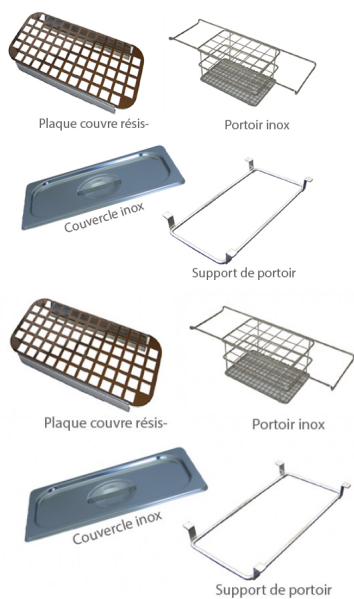

## Couvercle inox pour bain-marie 2L

Note : Pas noté

### Accessoires pour bain marie inox...

- couvercle inox
- plaque couvre resistance
- support de portoir
- portoir inox