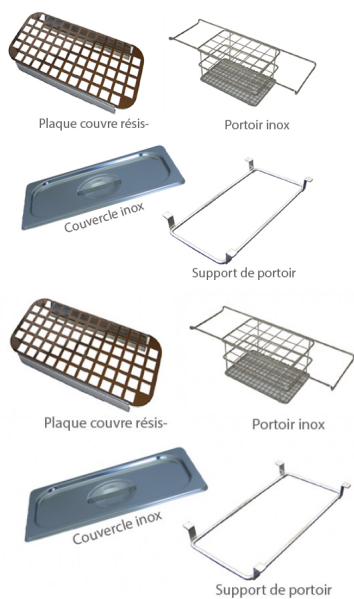

Support de portoir pour bain marie 6L

Note : Pas noté

Prix

Prix ??TTC : 33,75 €

[Poser une question sur ce produit](#)

Description du produit

Accessoires pour bain marie inox...

- couvercle inox
- plaque couvre resistance
- support de portoir
- portoir inox