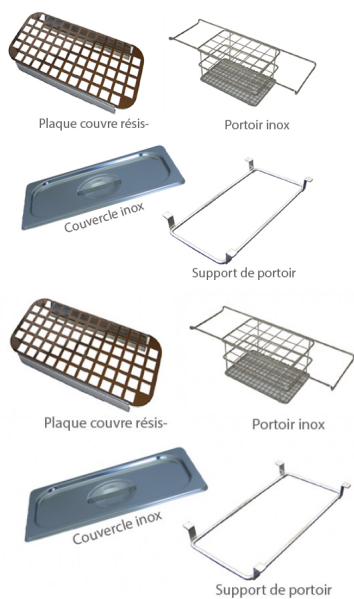

Support de portoir pour bain marie 12L

Note : Pas noté

Prix

Prix ??TTC : 45,00 €

[Poser une question sur ce produit](#)

Description du produit

Accessoires pour bain marie inox...

- couvercle inox
- plaque couvre resistance
- support de portoir
- portoir inox