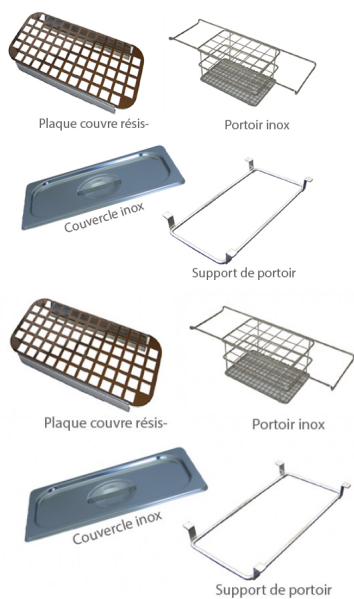

## Support de portoir pour bain marie 20L

Note : Pas noté