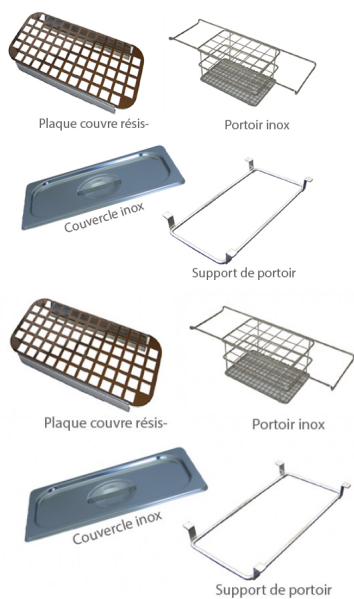

Portoir inox 24 tubes de diam. 16mm

Note : Pas noté

Prix

Prix ??TTC : 77,63 €

[Poser une question sur ce produit](#)

Description du produit

Accessoires pour bain marie inox...

- couvercle inox
- plaque couvre resistance
- support de portoir
- portoir inox