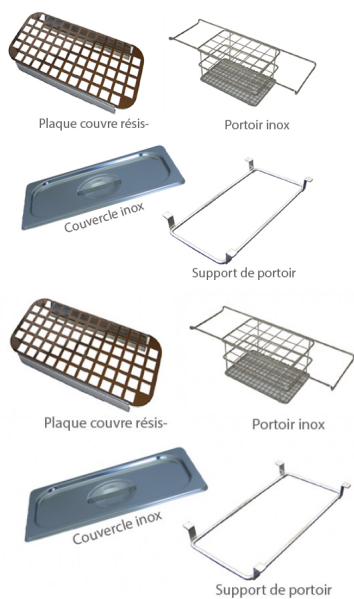

Portoir inox 24 tubes de diam. 20mm

Note : Pas noté

Prix

Prix ??TTC : 77,63 €

[Poser une question sur ce produit](#)

Description du produit

Accessoires pour bain marie inox...

- couvercle inox
- plaque couvre resistance
- support de portoir
- portoir inox