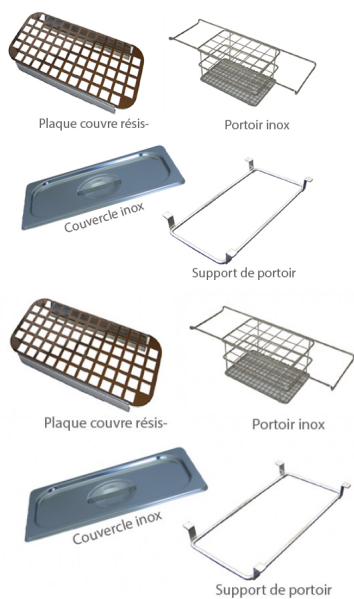

Couvercle inox pour bain-marie 6L

Note : Pas noté

Prix

Prix ??TTC : 29,25 €

[Poser une question sur ce produit](#)

Description du produit

Accessoires pour bain marie inox...

- couvercle inox
- plaque couvre resistance
- support de portoir
- portoir inox