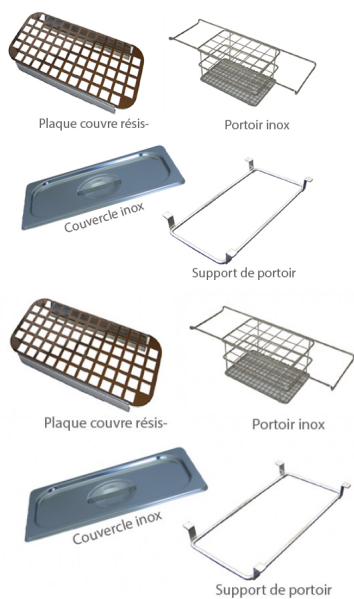

## Couvercle inox pour bain-marie 12L

Note : Pas noté

**Prix**

Prix ??TTC : 58,50 €

[Poser une question sur ce produit](#)

#### Accessoires pour bain marie inox...

- couvercle inox
- plaque couvre resistance
- support de portoir
- portoir inox