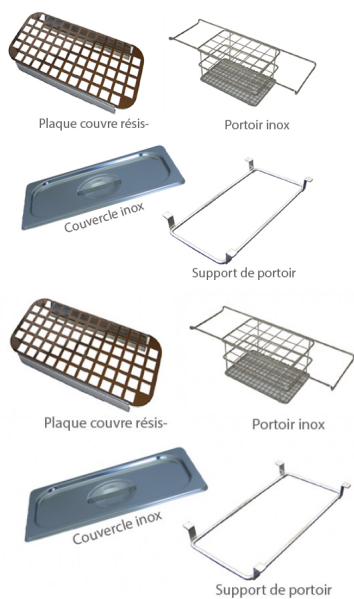

Couvercle inox pour bain-marie 20L

Note : Pas noté

Prix

Prix ??TTC : 66,38 €

[Poser une question sur ce produit](#)

Description du produit

Accessoires pour bain marie inox...

- couvercle inox
- plaque couvre resistance
- support de portoir
- portoir inox