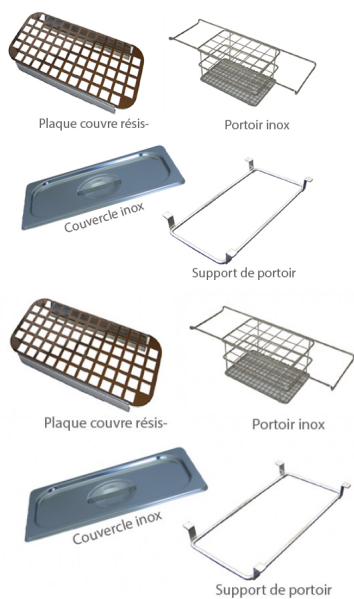

Couvercle inox pour bain-marie 45L

Note : Pas noté

Prix

Prix ??TTC : 127,13 €

[Poser une question sur ce produit](#)

Description du produit

Accessoires pour bain marie inox...

- couvercle inox
- plaque couvre resistance
- support de portoir
- portoir inox