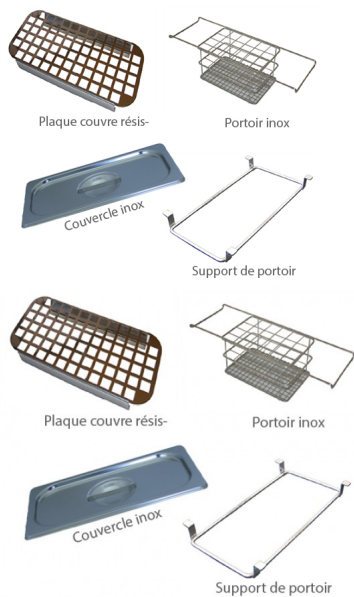

Plaque couvre résistance pour bain marie 6L

Note : Pas noté

Prix

Prix ??TTC : 31,50 €

[Poser une question sur ce produit](#)

Description du produit

Accessoires pour bain marie inox...

- couvercle inox
- plaque couvre resistance
- support de portoir
- portoir inox