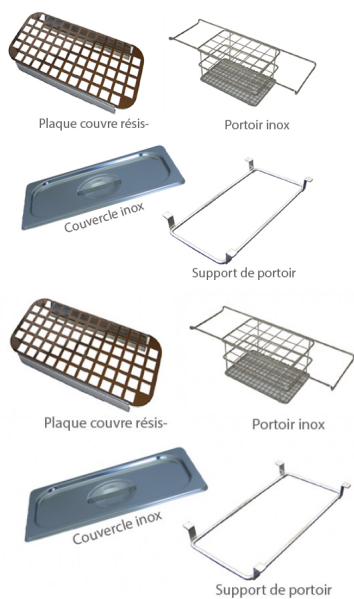

Plaque couvre résistance pour bain marie 12L

Note : Pas noté

Prix

Prix ??TTC : 51,75 €

[Poser une question sur ce produit](#)

Description du produit

Accessoires pour bain marie inox...

- couvercle inox
- plaque couvre resistance
- support de portoir
- portoir inox