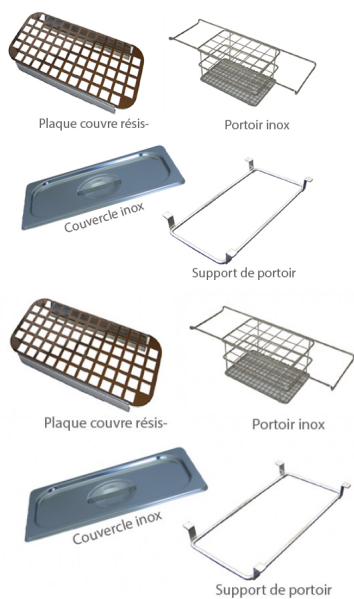

Plaque couvre résistance pour bain marie 20L

Note : Pas noté

Prix

Prix ??TTC : 66,38 €

[Poser une question sur ce produit](#)

Description du produit

Accessoires pour bain marie inox...

- couvercle inox
- plaque couvre resistance
- support de portoir
- portoir inox