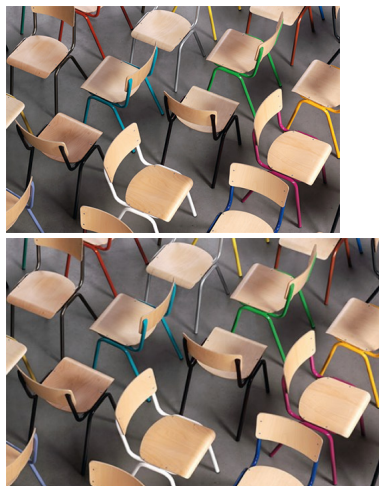

Chaise Classique Revisitée 4 Pieds - H 380 mm

Taille : T4

Note : Pas noté

Prix

Prix ??TTC : 42,75 €

[Poser une question sur ce produit](#)

Description du produit

Une Note de Design en plus...

Le piètement de ce siège a été redessiné, pour offrir une ligne nouvelle à la salle de classe sans pour autant bousculer nos classiques...

Assise et Dossier en multipli de hêtre feuilleté verni de 7 mm en applique sur la structure en tube d'acier 25 mm.

Modèle Empilable.

Hauteur T3 à T7.

Peinture Epoxy

Coloris de la structure selon palette RAL à choisir lors de la commande !

Commentaires des clients

Il n'y a pas encore de commentaire sur ce produit.