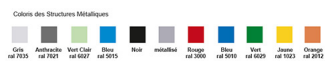

Peinture Epoxy

Coloris de la structure selon palette RAL à choisir lors de la commande !

Commentaires des clients

Il n'y a pas encore de commentaire sur ce produit.