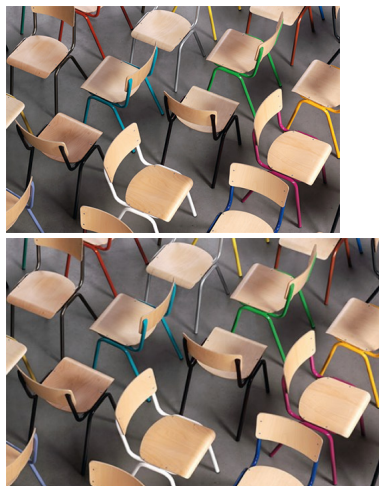

Chaise Classique Revisitée 4 Pieds - H 420 mm

Taille : T5

Note : Pas noté

Prix

Prix ??TTC : 42,75 €

[Poser une question sur ce produit](#)

Description du produit

Une Note de Design en plus...

Le piètement de ce siège a été redessiné, pour offrir une ligne nouvelle à la salle de classe sans pour autant bousculer nos classiques... Assise et Dossier en multipli de hêtre feuilleté verni de 7 mm en applique sur la structure en tube d'acier 25 mm.

Modèle Empilable.

Hauteur T3 à T7.

Peinture Epoxy

Coloris de la structure selon palette RAL à choisir lors de la commande !

Commentaires des clients

Il n'y a pas encore de commentaire sur ce produit.