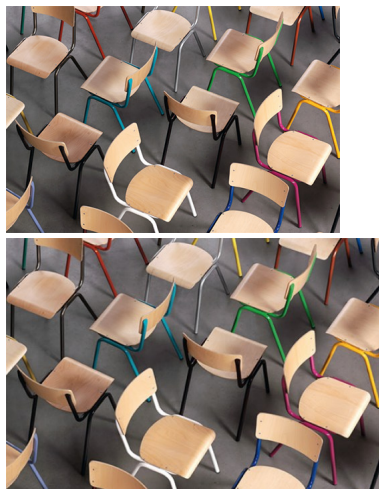

Chaise Classique Revisitée 4 Pieds - H 460 mm

Taille : T6

Note : Pas noté

Prix

Prix ??TTC : 43,88 €

[Poser une question sur ce produit](#)

Description du produit

Une Note de Design en plus...

Le piètement de ce siège a été redessiné, pour offrir une ligne nouvelle à la salle de classe sans pour autant bousculer nos classiques...

Assise et Dossier en multipli de hêtre feuilleté verni de 7 mm en applique sur la structure en tube d'acier 25 mm.

Modèle Empilable.

Hauteur T3 à T7.

Peinture Epoxy

Coloris de la structure selon palette RAL à choisir lors de la commande !

Commentaires des clients

Il n'y a pas encore de commentaire sur ce produit.