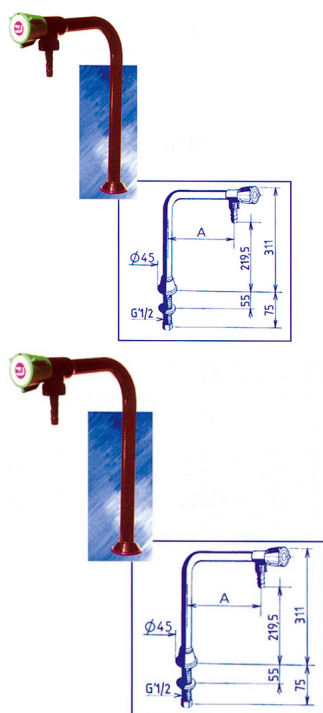

Chandelier 1 Robinet Embout Démontable 10 mm - 250 x 311 mm

Note : Pas noté

Prix

Prix ??TTC : 122,44 €

[Poser une question sur ce produit](#)

Description du produit

LA ROBINETTERIE DE LABORATOIRE

- La Garantie d'un Grand Constructeur : FIRSTLABO - PIEL
- Uniformité de la Gamme et Continuité de Fabrication
- Normalisation Européenne et Agrément Education Nationale NFD 18-201

Chandelier à 1 robinet EN, proposé en 2 versions :

- Embout Fixe diamètre 6 mm
- Embout Démontable

diamètre 10 mm

Robinettes en laiton revêtu de Pyroflex Noir, revêtement résistant aux projections corrosives

Avis d'expert...

Guide de Choix de Vos Chandeliers... Chaque modèle est présenté avec un plan coté.

Pour choisir votre robinet, 2 cotes sont importantes:

- la Saillie (A) correspond à la distance de chute de l'eau entre la colonne du chandelier et la cuve,
 - la hauteur du robinet (entre le manette et le plan de travail) qui détermine l'espace maximum de passage d'un récipient
- Toutes les autres cotes sont destinées aux techniciens qui interviennent dans l'entretien et la pose des laboratoires