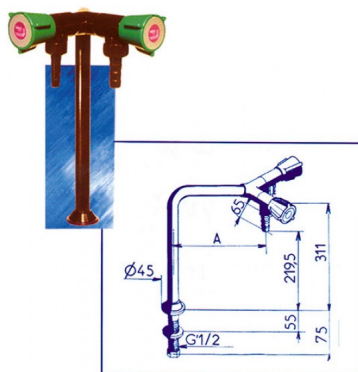

Chandelier 2 Robinets Antivandalisme - 250 x 311 mm

Note : Pas noté

Prix

Prix ??TTC : 199,13 €

[Poser une question sur ce produit](#)

Description du produit

LA ROBINETTERIE DE LABORATOIRE

- La Garantie d'un Grand Constructeur : FIRSTLABO - PIEL
- Uniformité de la Gamme et Continuité de Fabrication
- Normalisation Européenne et Agrément Education Nationale NFD 18-201

Chandelier à 2 robinets Eau Froide

1 Embout Fixe diamètre 6 mm et 1 Embout démontable diamètre 10 mm
Robinets en laiton revêtu de Pyroflex Noir, revêtement résistant aux projections corrosives.

Avis d'expert...

Guide de Choix de Vos Chandeliers... Chaque modèle est présenté avec un plan coté.

Pour choisir votre robinet, 2 cotes sont importantes:

- la Saillie (A) correspond à la distance de chute de l'eau entre la colonne du chandelier et la cuve,
 - la hauteur du robinet (entre le manette et le plan de travail) qui détermine l'espace maximum de passage d'un récipient
- Toutes les autres cotes sont destinées aux techniciens qui interviennent dans l'entretien et la pose des laboratoires