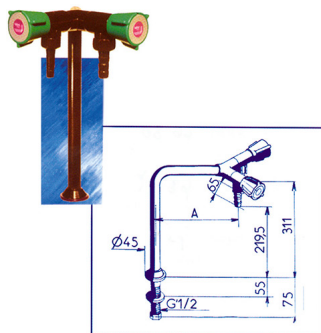

Chandelier 2 Robinets Antivandalisme - 250 x 311 mm

Note : Pas noté

Prix

Prix ??TTC : 199,13 €

[Poser une question sur ce produit](#)

Description du produit

LA ROBINETTERIE DE LABORATOIRE

- La Garantie d'un Grand Constructeur : FIRSTLABO - PIEL
- Uniformité de la Gamme et Continuité de Fabrication
- Normalisation Européenne et Agrément Education Nationale NFD 18-201

Chandelier à 2 robinets Eau Froide

1 Embout Fixe diamètre 6 mm et 1 Embout démontable diamètre 10 mm
Robinets en laiton revêtu de Pyroflex Noir, revêtement résistant aux projections corrosives.

Avis d'expert...

Guide de Choix de Vos Chandeliers... Chaque modèle est présenté avec un plan coté.

Pour choisir votre robinet, 2 cotes sont importantes:

- la Saillie (A) correspond à la distance de chute de l'eau entre la colonne du chandelier et la cuve,
 - la hauteur du robinet (entre le manette et le plan de travail) qui détermine l'espace maximum de passage d'un récipient
- Toutes les autres cotes sont destinées aux techniciens qui interviennent dans l'entretien et la pose des laboratoires