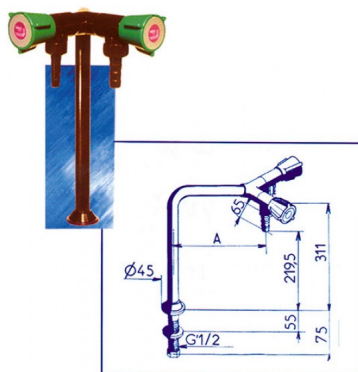

Chandelier 2 Robinets Eau Froide - 250 x 311 mm

Note : Pas noté

Prix

Prix ??TTC : 180,00 €

[Poser une question sur ce produit](#)

Description du produit

LA ROBINETTERIE DE LABORATOIRE

- La Garantie d'un Grand Constructeur : FIRSTLABO - PIEL
- Uniformité de la Gamme et Continuité de Fabrication
- Normalisation Européenne et Agrément Education Nationale NFD 18-201

Chandelier à 2 robinets Eau Froide

1 Embout Fixe diamètre 6 mm et 1 Embout démontable diamètre 10 mm
Robinets en laiton revêtu de Pyroflex Noir, revêtement résistant aux projections corrosives.

Avis d'expert...

Guide de Choix de Vos Chandeliers... Chaque modèle est présenté avec un plan coté.

Pour choisir votre robinet, 2 cotes sont importantes:

- la Saillie (A) correspond à la distance de chute de l'eau entre la colonne du chandelier et la cuve,
 - la hauteur du robinet (entre le manette et le plan de travail) qui détermine l'espace maximum de passage d'un récipient
- Toutes les autres cotes sont destinées aux techniciens qui interviennent dans l'entretien et la pose des laboratoires