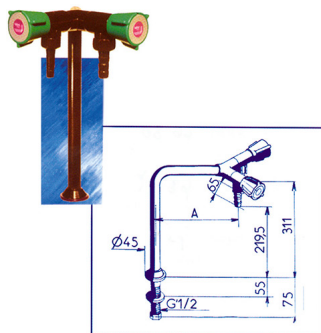

Chandelier 2 Robinets Eau Froide - 250 x 311 mm

Note : Pas noté

Prix

Prix ??TTC : 180,00 €

[Poser une question sur ce produit](#)

Description du produit

LA ROBINETTERIE DE LABORATOIRE

- La Garantie d'un Grand Constructeur : FIRSTLABO - PIEL
- Uniformité de la Gamme et Continuité de Fabrication
- Normalisation Européenne et Agrément Education Nationale NFD 18-201

Chandelier à 2 robinets Eau Froide

1 Embout Fixe diamètre 6 mm et 1 Embout démontable diamètre 10 mm
Robinets en laiton revêtu de Pyroflex Noir, revêtement résistant aux projections corrosives.

Avis d'expert...

Guide de Choix de Vos Chandeliers... Chaque modèle est présenté avec un plan coté.

Pour choisir votre robinet, 2 cotes sont importantes:

- la Saillie (A) correspond à la distance de chute de l'eau entre la colonne du chandelier et la cuve,
 - la hauteur du robinet (entre le manette et le plan de travail) qui détermine l'espace maximum de passage d'un récipient
- Toutes les autres cotes sont destinées aux techniciens qui interviennent dans l'entretien et la pose des laboratoires