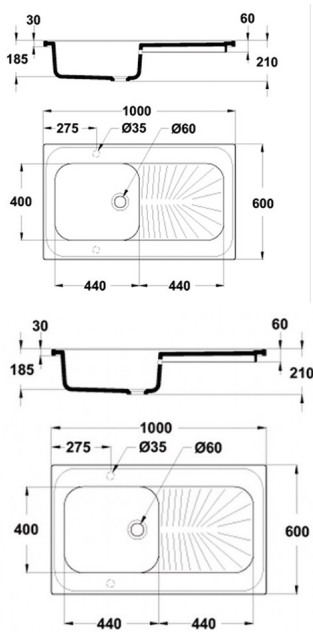

Evier Céramique 1 Cuve - 1 Egouttoir - 1000 x 600 x 900 mm

Il sont équipés de 2 portes battantes ou coulissantes (en option) à préciser lors de la commande.

Note : Pas noté

Prix

Prix ??TTC : 956,25 €

[Poser une question sur ce produit](#)

Ils sont proposés avec 1 ou 2 Cuves associées à 1 ou 2 Egouttoirs.

Sous l'évier, un meuble de protection masque les attentes et évacuations.

Il est équipé de 2 portes battantes ou coulissantes (en option) préciser "CL" après la référence.