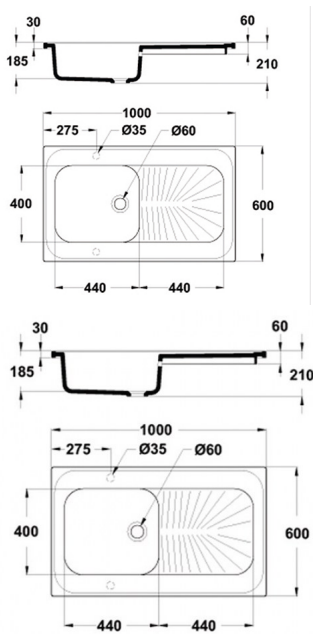

Evier Varicor 1 Cuve - 1 Egouttoir - 1000 x 600 x 900 mm

Il sont équipés de 2 portes battantes ou coulissantes (en option) à préciser lors de la commande.

Note : Pas noté

Prix

Prix ??TTC : 1156,50 €

[Poser une question sur ce produit](#)

Ils sont proposés avec 1 ou 2 Cuves associées à 1 ou 2 Egouttoirs.

Sous l'évier, un meuble de protection masque les attentes et évacuations.

Il est équipé de 2 portes battantes ou coulissantes (en option) préciser "CL" après la référence.