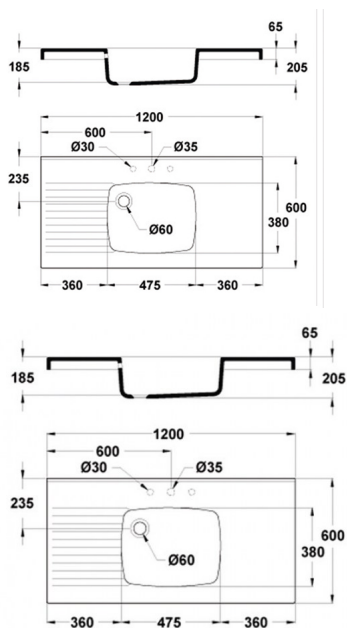

Evier Céramique 1 Cuve - 2 Egouttoirs - 1200 x 600 x 900 mm

Il sont équipés de 2 portes battantes ou coulissantes (en option) à préciser lors de la commande.

Note : Pas noté

Prix

Prix ??TTC : 1179,00 €

[Poser une question sur ce produit](#)

Ils sont proposés avec 1 ou 2 Cuves associées à 1 ou 2 Egouttoirs.

Sous l'évier, un meuble de protection masque les attentes et évacuations.

Il est équipé de 2 portes battantes ou coulissantes (en option) préciser "CL" après la référence.