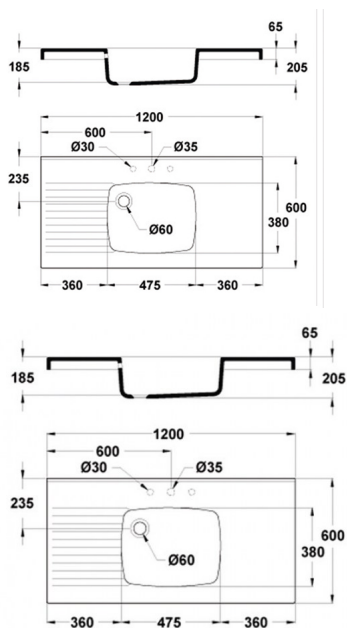

Evier Varicor 1 Cuve - 2 Egouttoirs - 1200 x 600 x 900 mm

Il sont équipés de 2 portes battantes ou coulissantes (en option) à préciser lors de la commande.

Note : Pas noté

Prix

Prix ??TTC : 1384,88 €

[Poser une question sur ce produit](#)

Ils sont proposés avec 1 ou 2 Cuves associées à 1 ou 2 Egouttoirs.

Sous l'évier, un meuble de protection masque les attentes et évacuations.

Il est équipé de 2 portes battantes ou coulissantes (en option) préciser "CL" après la référence.