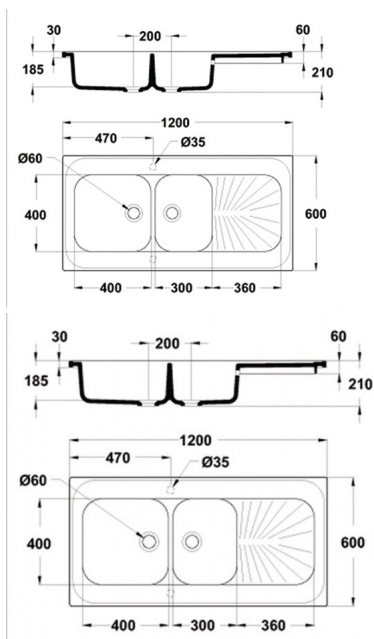

Evier Céramique 2 Cuves - 1 Egouttoir - 1200 x 600 x 900 mm

Il sont équipés de 2 portes battantes ou coulissantes (en option) à préciser lors de la commande.

Note : Pas noté

Prix

Prix ??TTC : 990,00 €

[Poser une question sur ce produit](#)

Ils sont proposés avec 1 ou 2 Cuves associées à 1 ou 2 Egouttoirs.

Sous l'évier, un meuble de protection masque les attentes et évacuations.

Il est équipé de 2 portes battantes ou coulissantes (en option) préciser "CL" après la référence.