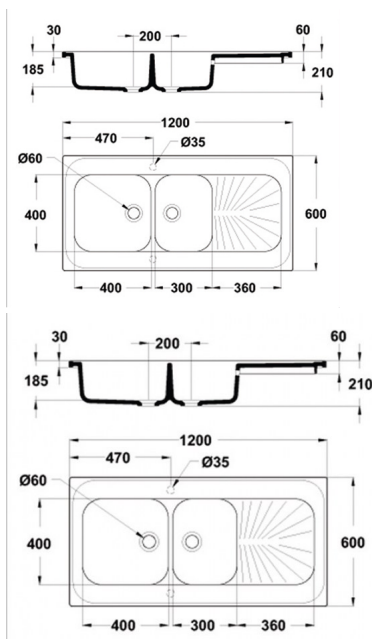

Evier Varicor 2 Cuves - 1 Egouttoir - 1200 x 600 x 900 mm

Il sont équipés de 2 portes battantes ou coulissantes (en option) à préciser lors de la commande.

Note : Pas noté

Prix

Prix ??TTC : 1392,75 €

[Poser une question sur ce produit](#)

Ils sont proposés avec 1 ou 2 Cuves associées à 1 ou 2 Egouttoirs.

Sous l'évier, un meuble de protection masque les attentes et évacuations.

Il est équipé de 2 portes battantes ou coulissantes (en option) préciser "CL" après la référence.