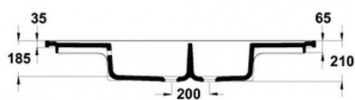

Evier Céramique 2 Cuves - 2 Egouttoirs - 1400 x 600 x 900 mm

Il sont équipés de 2 portes battantes ou coulissantes (en option) à préciser lors de la commande.

Note : Pas noté

Prix

Prix ??TTC : 1318,50 €

[Poser une question sur ce produit](#)