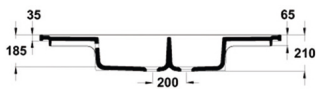

Evier Céramique 2 Cuves - 2 Egouttoirs - 1400 x 600 x 900 mm

Il sont équipés de 2 portes battantes ou coulissantes (en option) à préciser lors de la commande.

Note : Pas noté

Prix

Prix ??TTC : 1318,50 €

[Poser une question sur ce produit](#)