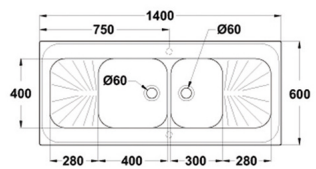

Evier Céramique 2 Cuves - 2 Egouttoirs - 1400 x 600 x 900 mm

Il sont équipés de 2 portes battantes ou coulissantes (en option) à préciser lors de la commande.

Note : Pas noté

Prix

Prix ??TTC : 1318,50 €

[Poser une question sur ce produit](#)

Ils sont proposés avec 1 ou 2 Cuves associées à 1 ou 2 Egouttoirs.

Sous l'évier, un meuble de protection masque les attentes et évacuations.

Il est équipé de 2 portes battantes ou coulissantes (en option) préciser "CL" après la référence.