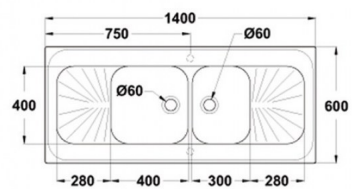

Evier Céramique 2 Cuves - 2 Egouttoirs - 1400 x 600 x 900 mm

Il sont équipés de 2 portes battantes ou coulissantes (en option) à préciser lors de la commande.

Note : Pas noté

Prix

Prix ??TTC : 1318,50 €

[Poser une question sur ce produit](#)

Ils sont proposés avec 1 ou 2 Cuves associées à 1 ou 2 Egouttoirs.

Sous l'évier, un meuble de protection masque les attentes et évacuations.

Il est équipé de 2 portes battantes ou coulissantes (en option) préciser "CL" après la référence.