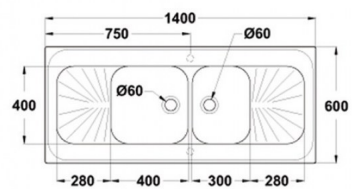

Evier Varicor 2 Cuves - 2 Egouttoirs - 1400 x 600 x 900 mm

Il sont équipés de 2 portes battantes ou coulissantes (en option) à préciser lors de la commande.

Note : Pas noté

Prix

Prix ??TTC : 1719,00 €

[Poser une question sur ce produit](#)

Ils sont proposés avec 1 ou 2 Cuves associées à 1 ou 2 Egouttoirs.

Sous l'évier, un meuble de protection masque les attentes et évacuations.

Il est équipé de 2 portes battantes ou coulissantes (en option) préciser "CL" après la référence.