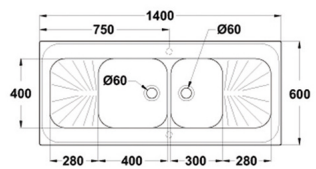

Evier Varicor 2 Cuves - 2 Egouttoirs - 1400 x 600 x 900 mm

Il sont équipés de 2 portes battantes ou coulissantes (en option) à préciser lors de la commande.

Note : Pas noté

Prix

Prix ??TTC : 1719,00 €

[Poser une question sur ce produit](#)

Ils sont proposés avec 1 ou 2 Cuves associées à 1 ou 2 Egouttoirs.

Sous l'évier, un meuble de protection masque les attentes et évacuations.

Il est équipé de 2 portes battantes ou coulissantes (en option) préciser "CL" après la référence.