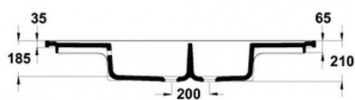

Evier Varicor 2 Cuves - 2 Egouttoirs - 1400 x 600 x 900 mm

Il sont équipés de 2 portes battantes ou coulissantes (en option) à préciser lors de la commande.

Note : Pas noté

Prix

Prix ??TTC : 1719,00 €

[Poser une question sur ce produit](#)