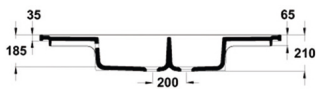

Evier Varicor 2 Cuves - 2 Egouttoirs - 1400 x 600 x 900 mm

Il sont équipés de 2 portes battantes ou coulissantes (en option) à préciser lors de la commande.

Note : Pas noté

Prix

Prix ??TTC : 1719,00 €

[Poser une question sur ce produit](#)