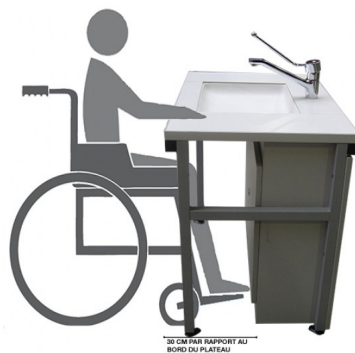

Plot Handicapé Plateau Trespa 900 x 600 x 800 mm

Une paillasse humide se compose : d'un plot technique + une paillasse sèche à choisir dans la catégorie "paillasse sèche".

Note : Pas noté

Prix

Prix ??TTC : 1087,88 €

[Poser une question sur ce produit](#)

Description du produit

Taille du plot PMR : 600 x 600 x 800 mm

Le plot est revêtu de Grès Emaillé, de Verre Emaillé ou Trespa.

Des joints anti-acides adaptés au revêtement (Joint double composant pour le grès, ou silicone pour le verre ou Trespa) assurent l'étanchéité de la cuve et du pourtour du plateau

Le plot PMR possède une cuve à fond plat optimisé pour l'utilisation de fauteuils roulants.

Robinet mélangeur avec commande au coude livré en standard.

Le meuble est un caisson fermé par une double porte battante condamnable par serrure à clés.

Celui-ci est décalé de 30 cm vers l'arrière pour laisser l'accessibilité à un fauteuil roulant.

L'Ensemble est réalisé en panneaux mélaminés de 19 mm

Vérins de mise à niveau avec platine de fixation monobloc. Course de 50 mm