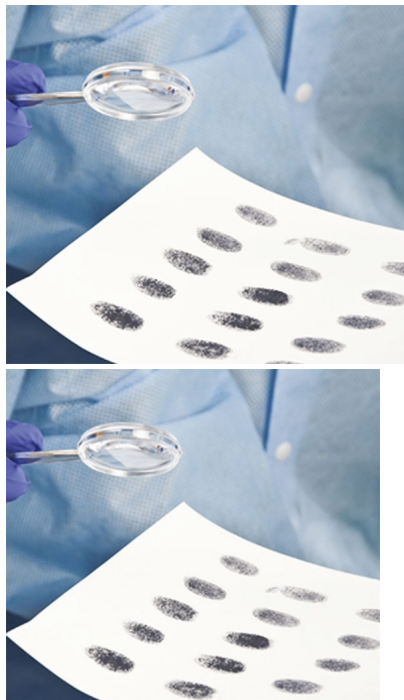

A qui Appartiennent les Empruntes et les Traces de Sang Trouvées sur la Scène de Crime

Note : Pas noté

Prix

Prix ??TTC : 97,00 €

[Poser une question sur ce produit](#)

Description du produit

Les empreintes digitales et des taches de sang sont toujours importantes pour aider à identifier un criminel. Dans cette expérience les étudiants résoudront un crime en procédant à un prélèvement d'empreintes digitales et en cherchant à identifier les quantités infimes de sang par poudre fluorescente.

Le kit comprend : une notice de TP, des pinceaux, des loupes, une cartographie d'empreintes, une poudre noire, poudre fluorescente pour des fonds multicolores, un relevé d'empreintes.

Pour 10 groupes de TP

Autres éléments nécessaires : Une lampe UV

Temps de réalisation : 50 minutes

Commentaires des clients

Il n'y a pas encore de commentaire sur ce produit.