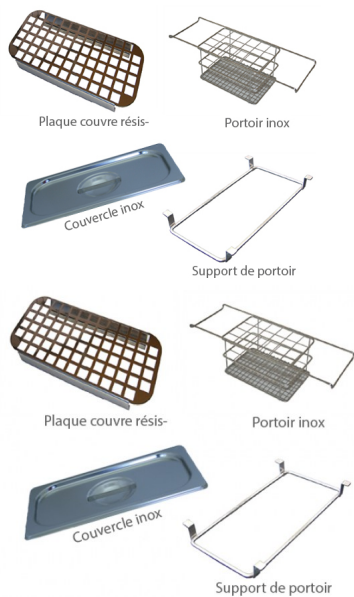

## Accessoires pour bains-marie analogiques inox...

Note : Pas noté

**Prix**

[Poser une question sur ce produit](#)

Description du produit

### **Accessoires pour bain marie inox...**

- couvercle inox
- plaque couvre resistance
- support de portoir
- portoir inox