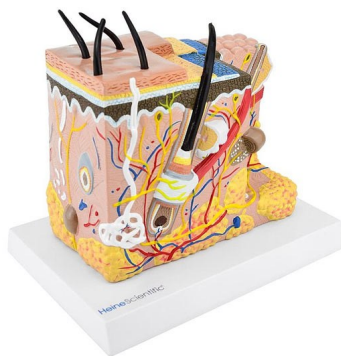

## Coupe de Peau grossie 70 fois

Livré sur socle Dimensions : 20 x 15 x 22,5 cm

Note : Pas noté

**Prix**

Prix ??TTC : 61,50 €

[Poser une question sur ce produit](#)

Description du produit

### **MODÈLE DE PEAU**

Ce modèle anatomique illustre la structure physiologique de la peau jusqu'à l'hypoderme. Outre les glandes sudoripares et sébacées, on peut

également observer un cheveu et toutes les structures environnantes.

**DÉTAILS DU PRODUIT**

Modèle anatomique de peau humaine

Représentation détaillée des différentes structures de l'épiderme, du derme et de l'hypoderme.

Modèle peint à la main

Fixé sur socle en plastique

Dimensions : 20 x 15 x 22,5 cm