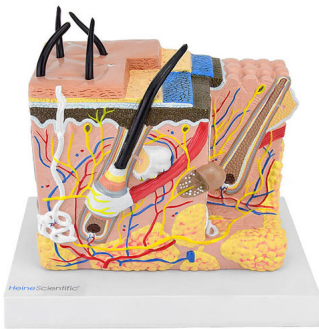

## Coupe de Peau grossie 70 fois

Livré sur socle Dimensions : 20 x 15 x 22,5 cm

Note : Pas noté

**Prix**

Prix ??TTC : 61,50 €

[Poser une question sur ce produit](#)

Description du produit

### **MODÈLE DE PEAU**

Ce modèle anatomique illustre la structure physiologique de la peau jusqu'à l'hypoderme. Outre les glandes sudoripares et sébacées, on peut

également observer un cheveu et toutes les structures environnantes.

**DÉTAILS DU PRODUIT**

Modèle anatomique de peau humaine

Représentation détaillée des différentes structures de l'épiderme, du derme et de l'hypoderme.

Modèle peint à la main

Fixé sur socle en plastique

Dimensions : 20 x 15 x 22,5 cm