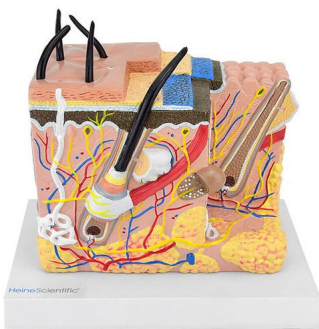

## Coupe de Peau grossie 70 fois

Livré sur socle Dimensions : 20 x 15 x 22,5 cm

Note : Pas noté

**Prix**

Prix ??TTC : 61,50 €

[Poser une question sur ce produit](#)

Description du produit

### **MODÈLE DE PEAU**

Ce modèle anatomique illustre la structure physiologique de la peau jusqu'à l'hypoderme. Outre les glandes sudoripares et sébacées, on peut

également observer un cheveu et toutes les structures environnantes.

**DÉTAILS DU PRODUIT**

Modèle anatomique de peau humaine

Représentation détaillée des différentes structures de l'épiderme, du derme et de l'hypoderme.

Modèle peint à la main

Fixé sur socle en plastique

Dimensions : 20 x 15 x 22,5 cm