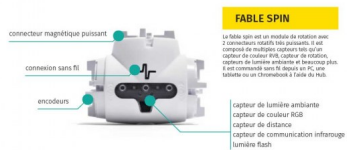

Module fable spin

Note : Pas noté

Prix

Prix ??TTC : 506,50 €