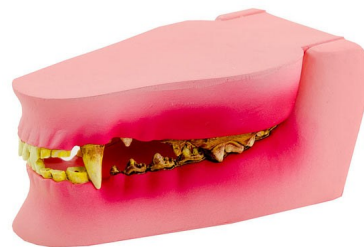

Grande mâchoire de chien

Note : Pas noté

Prix

Prix ??TTC : 70,50 €

[Poser une question sur ce produit](#)

Description du produit

Cette grande mâchoire canine présente la dentition saine d'un chien à droite et la dentition pathologique à gauche.

Représentations :

Dents cassées

Parodontite

Inflammation des gencives

Plaque dentaire

Incisives usées

Tartre

Prémolaire manquante

Dents temporaires persistantes

Ce modèle de mâchoire canine peut être vu ouvert ou fermé et est idéal pour les démonstrations en clinique vétérinaire, en cabinet ou à l'université, afin de clarifier les problèmes dentaires des propriétaires d'animaux et des étudiants.

DÉTAILS DU PRODUIT

Dentition saine et dentition pathologique d'un chien

Modèle ouvrable et refermable

Dimensions (H x L x P) : environ 12,1 x 7 x 5,1 cm

Problèmes visibles :

Dent cassée

Parodontite

Plaque dentaire