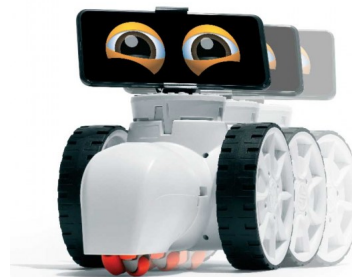

kit fable Go !

Fable est un système robotique modulaire qui permet aux étudiants de créer leur propre robot en quelques secondes. Les étudiants peuvent assembler des modules ensemble dans de nombreuses configurations différentes. Construisez des corps de robot personnalisés, utilisez les capteurs intégrés et programmez le mouvement du robot.

Note : Pas noté

Prix

Prix ??TTC : 730,00 €

[Poser une question sur ce produit](#)

Description du produit

Fable est un système robotique modulaire qui permet aux étudiants de créer leur propre robot en quelques secondes. Les étudiants peuvent assembler des modules ensemble dans de nombreuses configurations différentes. Construisez des corps de robot personnalisés, utilisez les capteurs intégrés et programmez le mouvement du robot.

Le Fable Go !

Au centre de ce kit, on retrouve un module doté de capteurs sensoriels pour détecter la couleur et la lumière. Le module Spin offre aux étudiants la possibilité de concevoir et de programmer toute une variété de modèles grâce à son système modulaire magnétique. C'est rapide et intuitif !! Enlevez les roues du module et passez d'un système roulant à une table tournante précise, idéale pour déplacer des objets d'un endroit à un autre. La forme des accessoires de liaison permet de compléter le robot avec de nombreux accessoires, certains proposés au sein du kit, mais aussi avec du matériel personnalisé imprimé en 3D ou des briques de LEGO.

CONTENU DE LA BOÎTE

- 1 module Fable Spin
- 1 clé dongle (hub)
- 1 jeu de roues
- 1 roue pivotante
- 1 connecteur 3D
- 1 module 3XY
- 1 adaptateur

1 support de téléphone
1 charrue
1 fourchette
1 support de boule incl. Balle
1 couvercle avec support
1 boîte
2 câbles USB
1 Guide de démarrage
Accès gratuit à notre plateforme d'apprentissage en ligne.