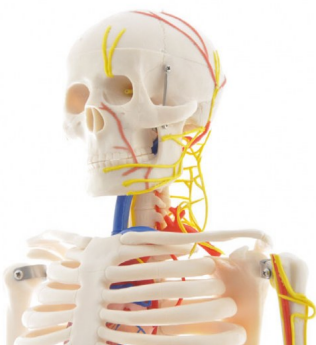

Mini-squelette avec vaisseaux sanguins et nerfs

Note : Pas noté

Prix

Prix ??TTC : 89,00 €

[Poser une question sur ce produit](#)