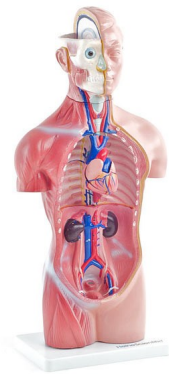

**Mini-torse aséxué en 18 parties - 42 cm**

Note : Pas noté

**Prix**

Prix ??TTC : 137,00 €

[Poser une question sur ce produit](#)

Description du produit

**MODÈLE DE TORSSE ASEXUÉ**

Ce modèle de torse démontable contient 18 pièces et représente la tête et le torse humains avec leurs organes internes, leurs vaisseaux sanguins et leurs muscles. Monté sur un socle en plastique robuste et peint à la main, il permet de retirer les organes internes pour révéler les reins, les uretères, etc.

L'arrière du modèle s'ouvre pour révéler la colonne vertébrale, les ébauches costales, la moelle épinière et le foramen magnum. Les muscles et les tendons sont visibles sur le côté droit du torse, tandis que le côté gauche laisse apparaître la peau.

**Organes / parties du corps amovibles :**

Deux lobes pulmonaires (chacun démontable en deux parties)

Estomac

Intestin

Foie

Aorte

Trachée

Rate, duodénum, ??pancréas (amovibles en bloc)

Cœur (démontable en deux parties)

Tête (entièrement amovible)

Hémisphère droit du cerveau

Une vertèbre avec moelle épinière

Diaphragme

Coupe longitudinale du rein

**DÉTAILS DU PRODUIT**

Modèle de torse sans organes génitaux