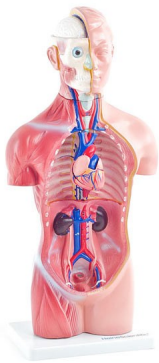

**Mini-torse aséxué en 18 parties - 42 cm**

Note : Pas noté

**Prix**

Prix ??TTC : 137,00 €

[Poser une question sur ce produit](#)

Description du produit

**MODÈLE DE TORSSE ASEXUÉ**

Ce modèle de torse démontable contient 18 pièces et représente la tête et le torse humains avec leurs organes internes, leurs vaisseaux sanguins et leurs muscles. Monté sur un socle en plastique robuste et peint à la main, il permet de retirer les organes internes pour révéler les reins, les uretères, etc.

L'arrière du modèle s'ouvre pour révéler la colonne vertébrale, les ébauches costales, la moelle épinière et le foramen magnum. Les muscles et les tendons sont visibles sur le côté droit du torse, tandis que le côté gauche laisse apparaître la peau.

**Organes / parties du corps amovibles :**

Deux lobes pulmonaires (chacun démontable en deux parties)

Estomac

Intestin

Foie

Aorte

Trachée

Rate, duodénum, ??pancréas (amovibles en bloc)

Cœur (démontable en deux parties)

Tête (entièrement amovible)

Hémisphère droit du cerveau

Une vertèbre avec moelle épinière

Diaphragme

Coupe longitudinale du rein

**DÉTAILS DU PRODUIT**

Modèle de torse sans organes génitaux