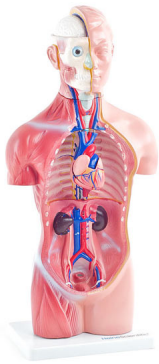

**Mini-torse aséxué en 18 parties - 42 cm**

Note : Pas noté

**Prix**

Prix ??TTC : 137,00 €

[Poser une question sur ce produit](#)

Description du produit

**MODÈLE DE TORSSE ASEXUÉ**

Ce modèle de torse démontable contient 18 pièces et représente la tête et le torse humains avec leurs organes internes, leurs vaisseaux sanguins et leurs muscles. Monté sur un socle en plastique robuste et peint à la main, il permet de retirer les organes internes pour révéler les reins, les uretères, etc.

L'arrière du modèle s'ouvre pour révéler la colonne vertébrale, les ébauches costales, la moelle épinière et le foramen magnum. Les muscles et les tendons sont visibles sur le côté droit du torse, tandis que le côté gauche laisse apparaître la peau.

**Organes / parties du corps amovibles :**

Deux lobes pulmonaires (chacun démontable en deux parties)

Estomac

Intestin

Foie

Aorte

Trachée

Rate, duodénum, ??pancréas (amovibles en bloc)

Cœur (démontable en deux parties)

Tête (entièrement amovible)

Hémisphère droit du cerveau

Une vertèbre avec moelle épinière

Diaphragme

Coupe longitudinale du rein

**DÉTAILS DU PRODUIT**

Modèle de torse sans organes génitaux