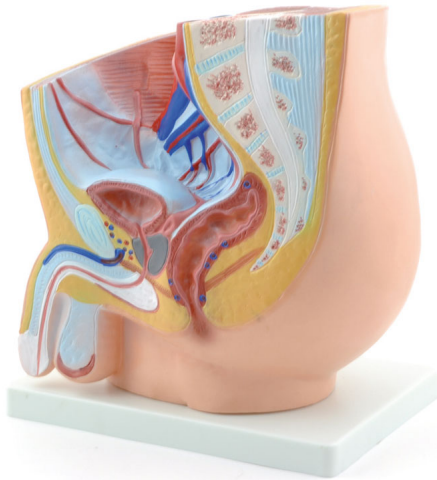

## Modèle de Bassin Masculin

Livré monté sur un support et une base stable Dimensions (L x H x l) : 25 x 28 x 18 cm

Note : Pas noté

**Prix**

Prix ??TTC : 49,50 €

[Poser une question sur ce produit](#)

Description du produit

**MODÈLE DE BASSIN MASCULIN**

Ce modèle de bassin présente les structures anatomiques du bassin d'un homme adulte en coupe sagittale. Grâce à sa conception claire, il convient aux cours de biologie, ainsi qu'à l'explication de maladies ou d'opérations aux patients. Afin de mieux mettre en évidence les différentes structures, un code couleur a été utilisé.

**Représente les structures pelviennes suivantes :**

Musculature de la paroi abdominale

Vessie

Prostate

Organes sexuels externes de l'homme

Rectum  
Segment de la colonne vertébrale avec coccyx  
Musculature  
Vaisseaux sanguins

**DÉTAILS DU PRODUIT**

Bassin masculin en coupe longitudinale  
Modèle anatomique 3D  
Livré monté sur un support et une base stable  
Dimensions (L x H x l) : 25 x 28 x 18 cm  
Poids : 1,58 kg

**Commentaires des clients**