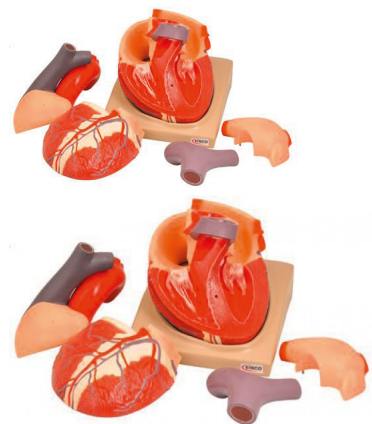

Modèle de Coeur en 7 parties

Coeur en 7 parties représentant la structure du coeur humain. Dimensions : 25 x 22 x 20 cm env. Poids : 2,2 kg

Note : Pas noté

Prix

Prix ??TTC : 336,38 €

[Poser une question sur ce produit](#)

Description du produit

Les ventricules, les oreillettes, les veines caves, les artères et l'aorte, peuvent être enlevés pour étudier l'anatomie et la position interne des différentes valves présentes dans le coeur.