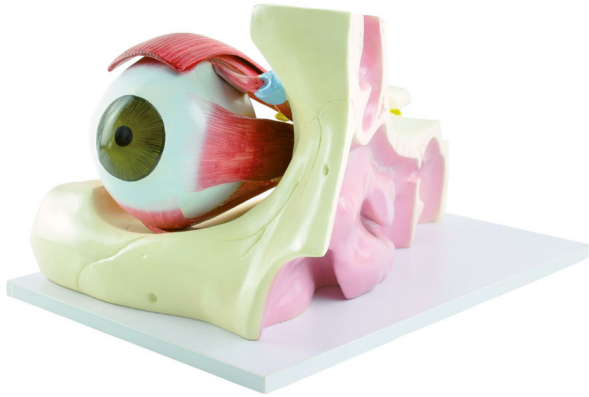

## Modèle de l'Oeil dans l'Orbite

Modèle de l'oeil, grossissement 6 fois

Note : Pas noté

**Prix**

Prix ??TTC : 112,00 €

[Poser une question sur ce produit](#)

Description du produit

### **Modèle d'œil avec muscles et nerfs**

Ce modèle d'œil HeineScientific illustre l'œil humain et ses structures environnantes avec un grossissement 6 fois.

Le nerf optique, les muscles oculaires et l'orbite sont clairement visibles. Le modèle d'œil est fixé sur un socle en bois blanc.

### **Structures visualisées sur le modèle d'œil :**

Muscle droit supérieur  
Muscle droit inférieur  
Muscle droit médial  
Muscle droit latéral  
Muscle oblique supérieur  
Muscle oblique inférieur  
Trochlée  
Pupille  
Iris  
Bulbe oculaire  
Nerf optique  
Orbite

### **DÉTAILS DU PRODUIT**

Modèle d'œil avec un grossissement 6 fois grandeur nature  
Dimensions (L x H x l) : 31 x 26 x 42 cm  
Poids : 2,6 kg  
Monté sur un socle en bois blanc  
Le muscle droit supérieur est amovible du socle  
En couleurs