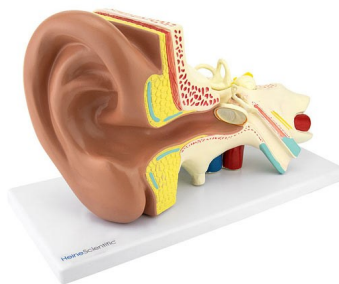

Modèle de l'Oreille en 4 parties

Modèle démontable en 4 parties Dimensions (H x L x P) : 20 x 36 x 15 cm

Note : Pas noté

Prix

Prix ??TTC : 63,00 €

[Poser une question sur ce produit](#)

Description du produit

MODÈLE ANATOMIQUE D'OREILLE AGRANDI 3X

Ce modèle anatomique illustre en détail la structure de l'oreille et le trajet du son du tympan au nerf auditif. Les principales structures de l'oreille

moyenne et interne peuvent être facilement retirées pour une observation plus approfondie.

DÉTAILS DU PRODUIT

Modèle anatomique d'oreille

Représente l'oreille humaine agrandie 3x

Modèle démontable en 4 parties

Mélangeur avec marteau et enclume amovibles

Labyrinthe avec étrier, cochlée, nerf auditif et nerf vestibulaire également amovibles

Cochlée démontable en deux parties

Modèle peint à la main

Monté sur socle en plastique blanc

Dimensions (H x L x P) : 20 x 36 x 15 cm

Commentaires des clients

Il n'y a pas encore de commentaire sur ce produit.