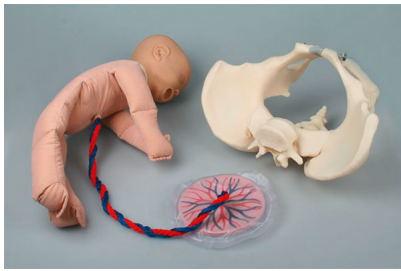

Modèle Economique de l'Accouchement avec Foetus, Placenta et Cordon

Note : Pas noté

Prix

Prix ??TTC : 721,44 €

[Poser une question sur ce produit](#)

Description du produit

Simule un foetus arrivé à terme.

Fabriqué en tissu moelleux et résistant, le corps flexible permet de montrer toutes les présentations et positions dans le bassin féminin.

Le cordon ombilical montre clairement la veine et les artères, Les membranes amniotique et chorionique sont détaillées avec précision en deux couleurs.

Commentaires des clients

Il n'y a pas encore de commentaire sur ce produit.