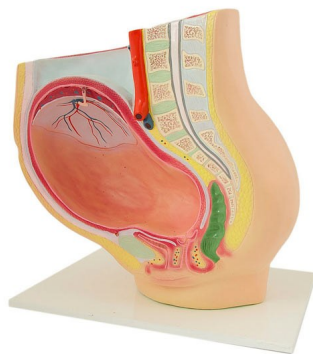

Modèle de Bassin de Grossesse avec Foetus Amovible

Note : Pas noté

Prix

Prix ??TTC : 105,00 €

[Poser une question sur ce produit](#)

Description du produit

MODÈLE ANATOMIQUE D'UNE FEMME ENCEINTE | 40E SEMAINE DE GROSSESSE

Ce modèle de grossesse de HeineScientific montre le bas-ventre féminin avec un fœtus peu avant la naissance. Ce modèle détaillé et de haute qualité est grandeur nature et le fœtus est amovible.

Illustré vers la 40e semaine de grossesse
Endormi, bras pliés
Cordon ombilical visible
Dimensions : environ 25 x 13,5 x 10 cm
Structures reconnaissables sur ce modèle de grossesse :
Utérus
Placenta
Sac amniotique
Péritoine
Rectum avec sphincter
Vessie avec urètre
Symphyse
Vagin avec lèvres
Colonne vertébrale avec moelle épinière
Vaisseaux sanguins
Tissu adipeux

DÉTAILS DU PRODUIT

Modèle de grossesse avec fœtus amovible
Représentation détaillée des structures environnantes
Monté sur socle
Dimensions (totales) (H x L x P) : 35 x 30 x 20 cm
Dimensions (enfant) : 25 x 13,5 x 10 cm
Poids (total) : 3 kg