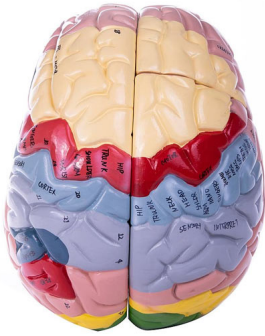

Modèle de cerveau en 4 parties avec zones fonctionnelles

Note : Pas noté

Prix

Prix ??TTC : 124,00 €

[Poser une question sur ce produit](#)

Description du produit

Modèle de cerveau démontable

Démontable en 4 parties, il offre un aperçu complet des principales zones fonctionnelles du cerveau humain.

Détails du produit

Modèle de cerveau démontable

4 parties

Montre toutes les zones fonctionnelles importantes avec numérotation/étiquetage

En couleurs

Livré avec un support pratique

Dimensions (modèle sans support) : 22 x 18 x 18 cm