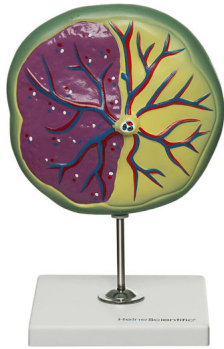

## Modèle de Placenta

Note : Pas noté

**Prix**

Prix ??TTC : 47,50 €

[Poser une question sur ce produit](#)

Description du produit

### **MODÈLE DE PLACENTA**

Le modèle de placenta est solidement fixé sur un support doté d'une base en plastique stable. Cette configuration assure une représentation claire et informative du placenta.

### DÉTAILS DU PRODUIT

Modèle de placenta

Avec support monté sur une base en plastique

Peint à la main

Structures placentaires reconnaissables :

Vaisseaux maternels

Septum placentaire

Villosités