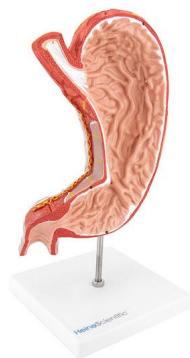

Modèle d'estomac en 2 parties

Note : Pas noté

Prix

Prix ??TTC : 68,50 €

[Poser une question sur ce produit](#)

Description du produit

MODÈLE D'ESTOMAC

Modèle anatomique de l'estomac humain avec visualisation de la musculature de l'estomac. Ce modèle d'estomac peut être démonté en deux parties pour visualiser la structure interne de l'estomac.

DÉTAILS DU PRODUIT

Modèle anatomique de l'estomac humain

Modèle en deux parties

En plastique

Représentation des structures internes et externes de l'estomac

Structure de la musculature de l'estomac facilement reconnaissable

Livré avec support et socle

Dimensions (H avec socle x L x P) : 25 x 13 x 6 cm

Commentaires des clients

Il n'y a pas encore de commentaire sur ce produit.