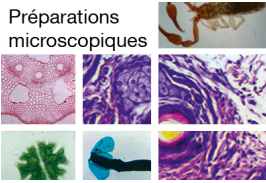

Nerf osmié CL (lapin)

Préparations
microscopiques

Préparations
microscopiques

Note : Pas noté

Prix

Prix ??TTC : 5,85 €

[Poser une question sur ce produit](#)

Commentaires des clients