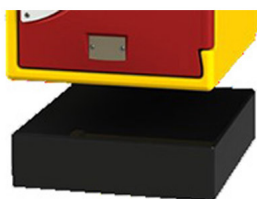

## Socle pour casier modèle A

Note : Pas noté

**Prix**

Prix ??TTC : 26,00 €

[Poser une question sur ce produit](#)