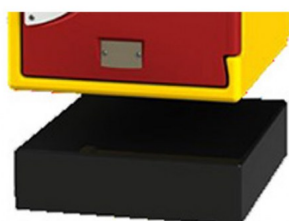

## Socle pour casier modèle A

Note : Pas noté

**Prix**

Prix ??TTC : 26,00 €

[Poser une question sur ce produit](#)