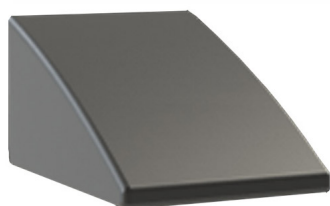

Toit incliné pour casier modèle A

Note : Pas noté

Prix

Prix ??TTC : 39,72 €

[Poser une question sur ce produit](#)

Commentaires des clients

Il n'y a pas encore de commentaire sur ce produit.