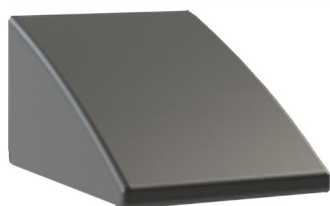

Toit incliné pour casier modèle A

Note : Pas noté

Prix

Prix ??TTC : 42,12 €

[Poser une question sur ce produit](#)

Commentaires des clients

Il n'y a pas encore de commentaire sur ce produit.